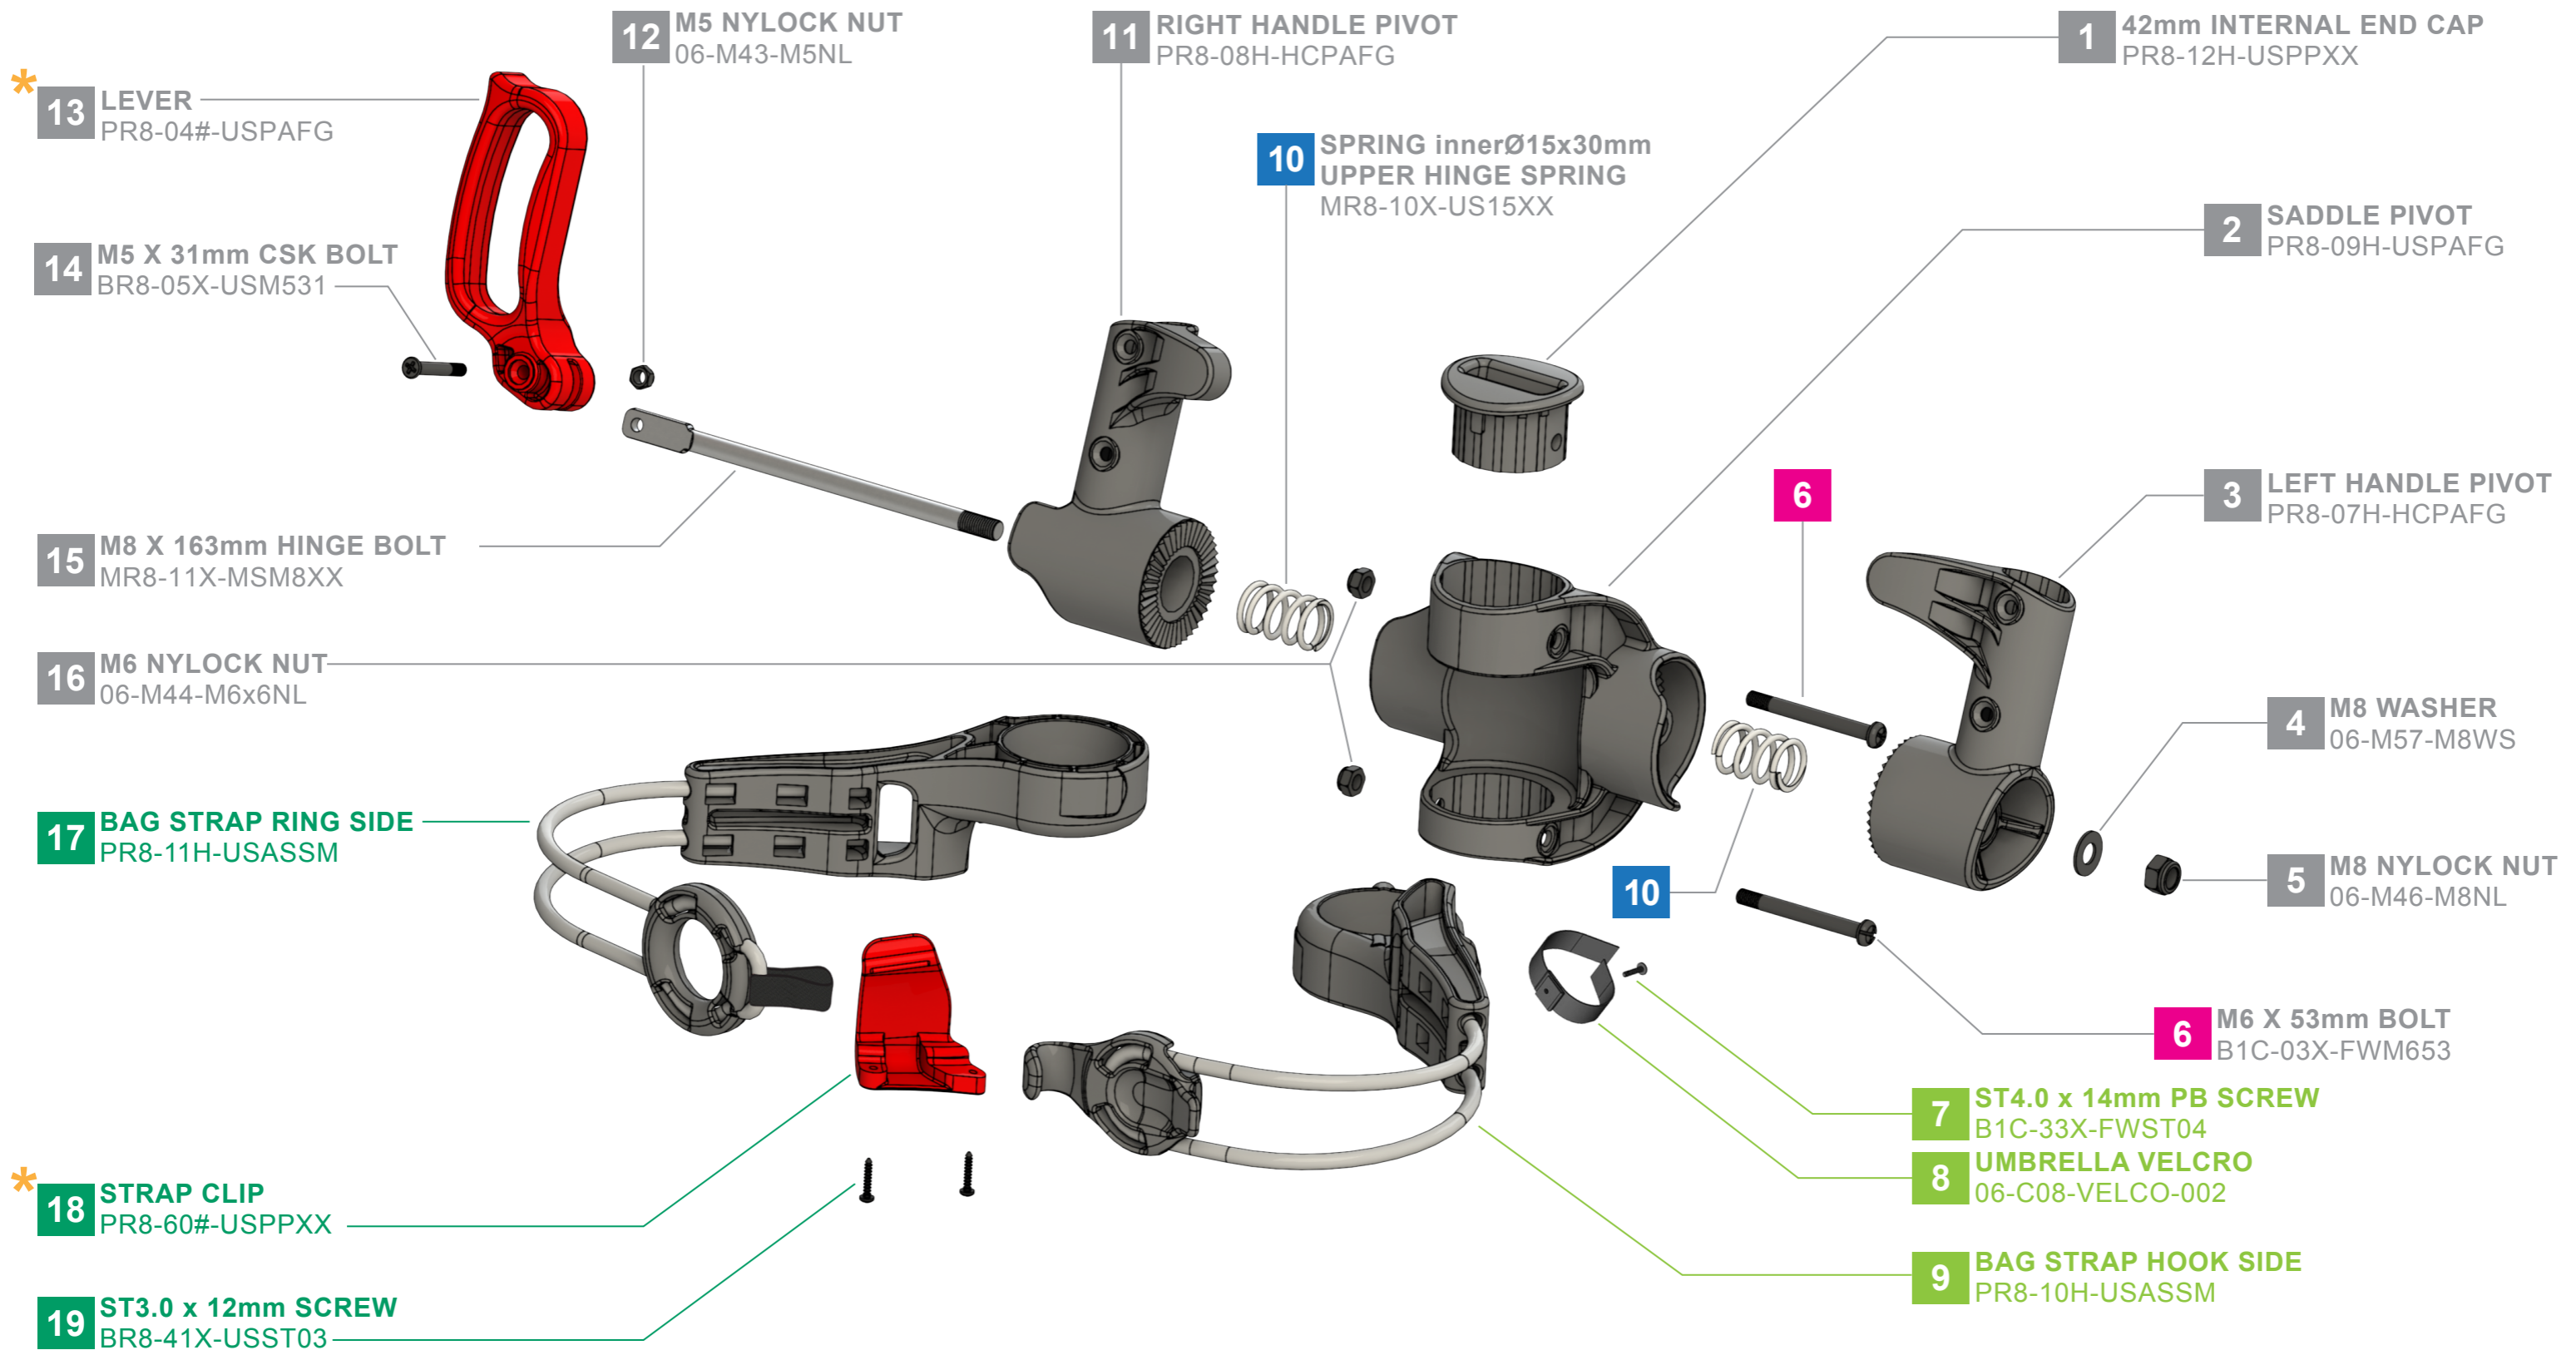

UPPER SADDLE ASSEMBLY

A6 BAG STRAP HOOK SIDE COMPLETE
P08-P04-USASSM

A7 BAG STRAP RING SIDE COMPLETE
P08-05#-USASSM

* # - TO SPECIFY COLOR

■ G - GREY ■ R - RED
■ B - BLUE ■ L - LIME

* **13** LEVER
PR8-04#-USPAFG

14 M5 X 31mm CSK BOLT
BR8-05X-USM531

15 M8 X 163mm HINGE BOLT
MR8-11X-MSM8XX

16 M6 NYLOCK NUT
06-M44-M6x6NL

17 BAG STRAP RING SIDE
PR8-11H-USASSM

* **18** STRAP CLIP
PR8-60#-USPPXX

19 ST3.0 x 12mm SCREW
BR8-41X-USST03

12 M5 NYLOCK NUT
06-M43-M5NL

11 RIGHT HANDLE PIVOT
PR8-08H-HCPAFG

10 SPRING innerØ15x30mm
UPPER HINGE SPRING
MR8-10X-US15XX

1 42mm INTERNAL END CAP
PR8-12H-USPPXX

2 SADDLE PIVOT
PR8-09H-USPAFG

3 LEFT HANDLE PIVOT
PR8-07H-HCPAFG

4 M8 WASHER
06-M57-M8WS

5 M8 NYLOCK NUT
06-M46-M8NL

6 M6 X 53mm BOLT
B1C-03X-FWM653

7 ST4.0 x 14mm PB SCREW
B1C-33X-FWST04

8 UMBRELLA VELCRO
06-C08-VELCO-002

9 BAG STRAP HOOK SIDE
PR8-10H-USASSM